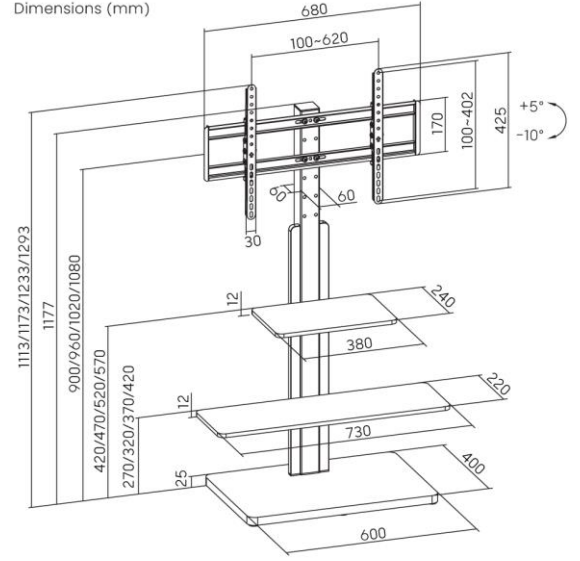

reflecta Elegant 75BWS2 TV Standı

Dimensions (mm)

Ürün Bilgisi

- Üniversal TV Standı
- Maks. taşıma kapasitesi: 40 kg (Raflar: 10kg)
- Yüksekliği ayarlanabilir TV: 90/96/102/108 cm
- 32"-75" (81-190 cm)
- Vesa: 100x100, 200x100, 200x200, 300x200, 400x200, 300x300, 400x300, 400x400, 600x400
- Eğim: +5°/-10°
- Kablo yönetimi
- Curved TV'ler ile de uyumludur
- Malzeme Ceviz, yonga levha, toz boyalı çelik
- Boyutlar: 600x400x1293mm

Kod: 23244

EAN: 4005039232442

Teknik özellikler önceden haber verilmeksizin değiştirilebilir.